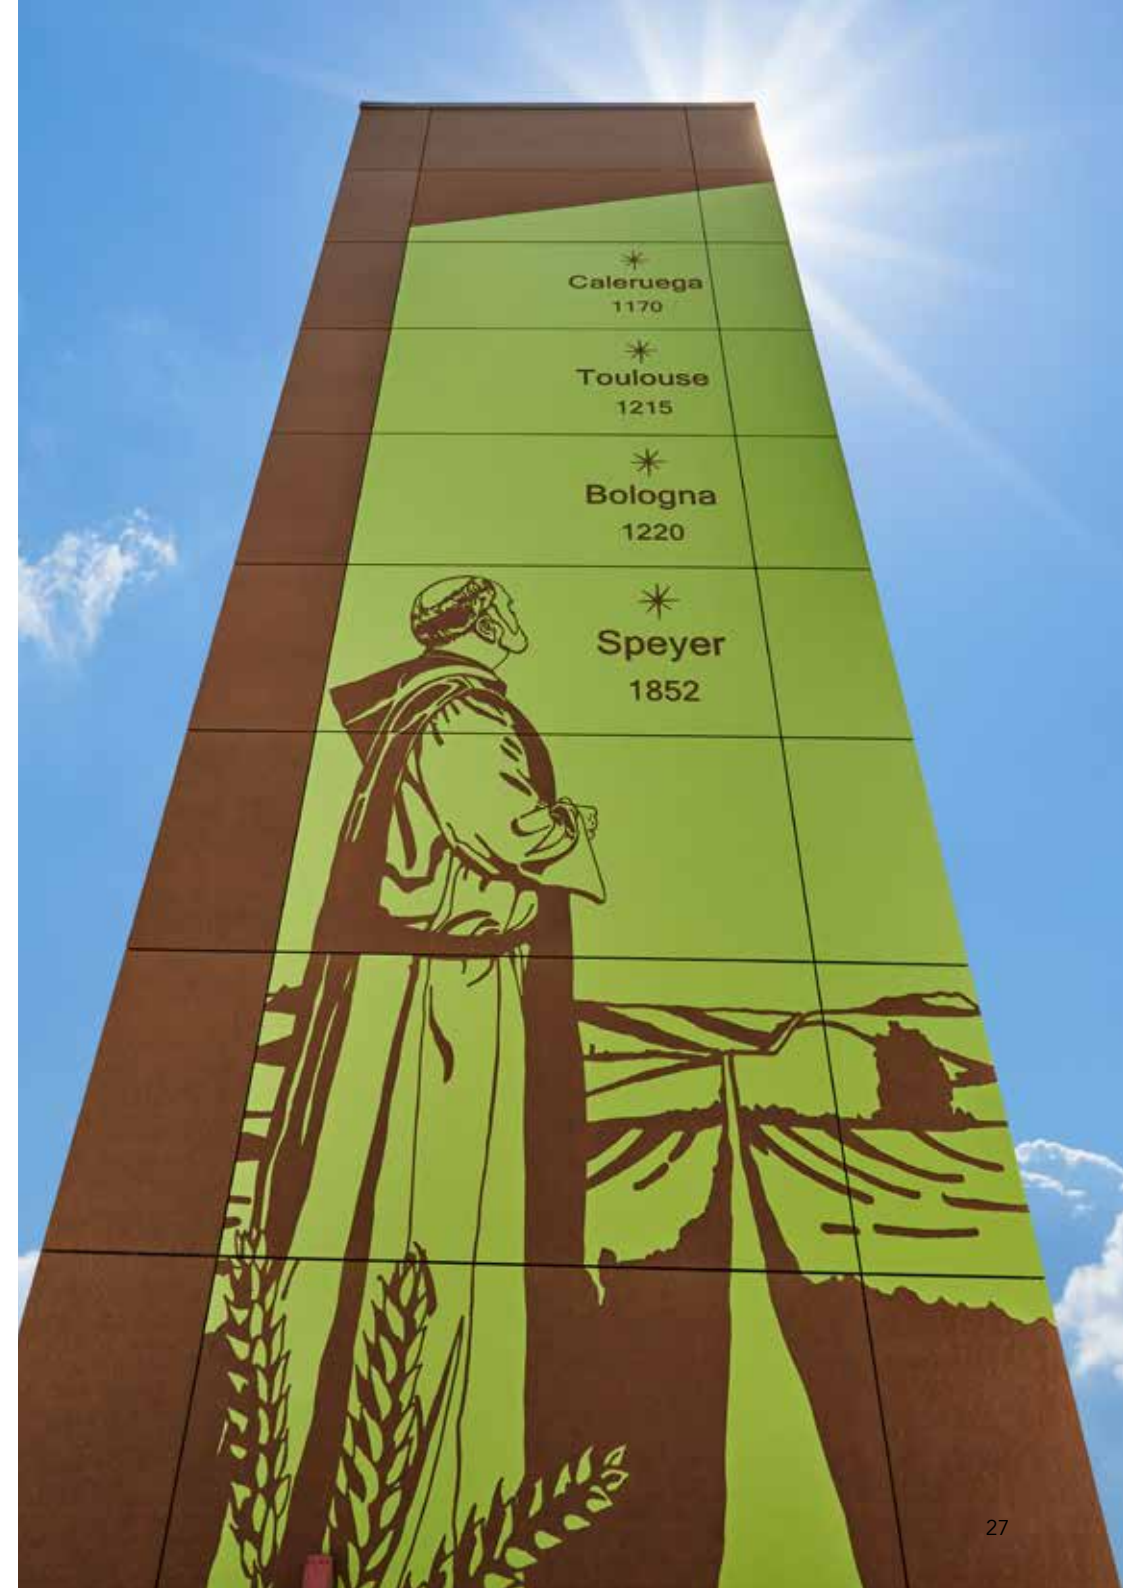

Exprimez- VOUS

grâce à l'assortiment
Rockpanel Colours

L'assortiment Rockpanel Colours comprend plus de **144+** couleurs RAL/NCS.

Presque toutes les couleurs RAL/NCS sont disponibles pour laisser libre cours à votre imagination. Contactez-nous pour plus d'informations et nous serons heureux de vous conseiller.