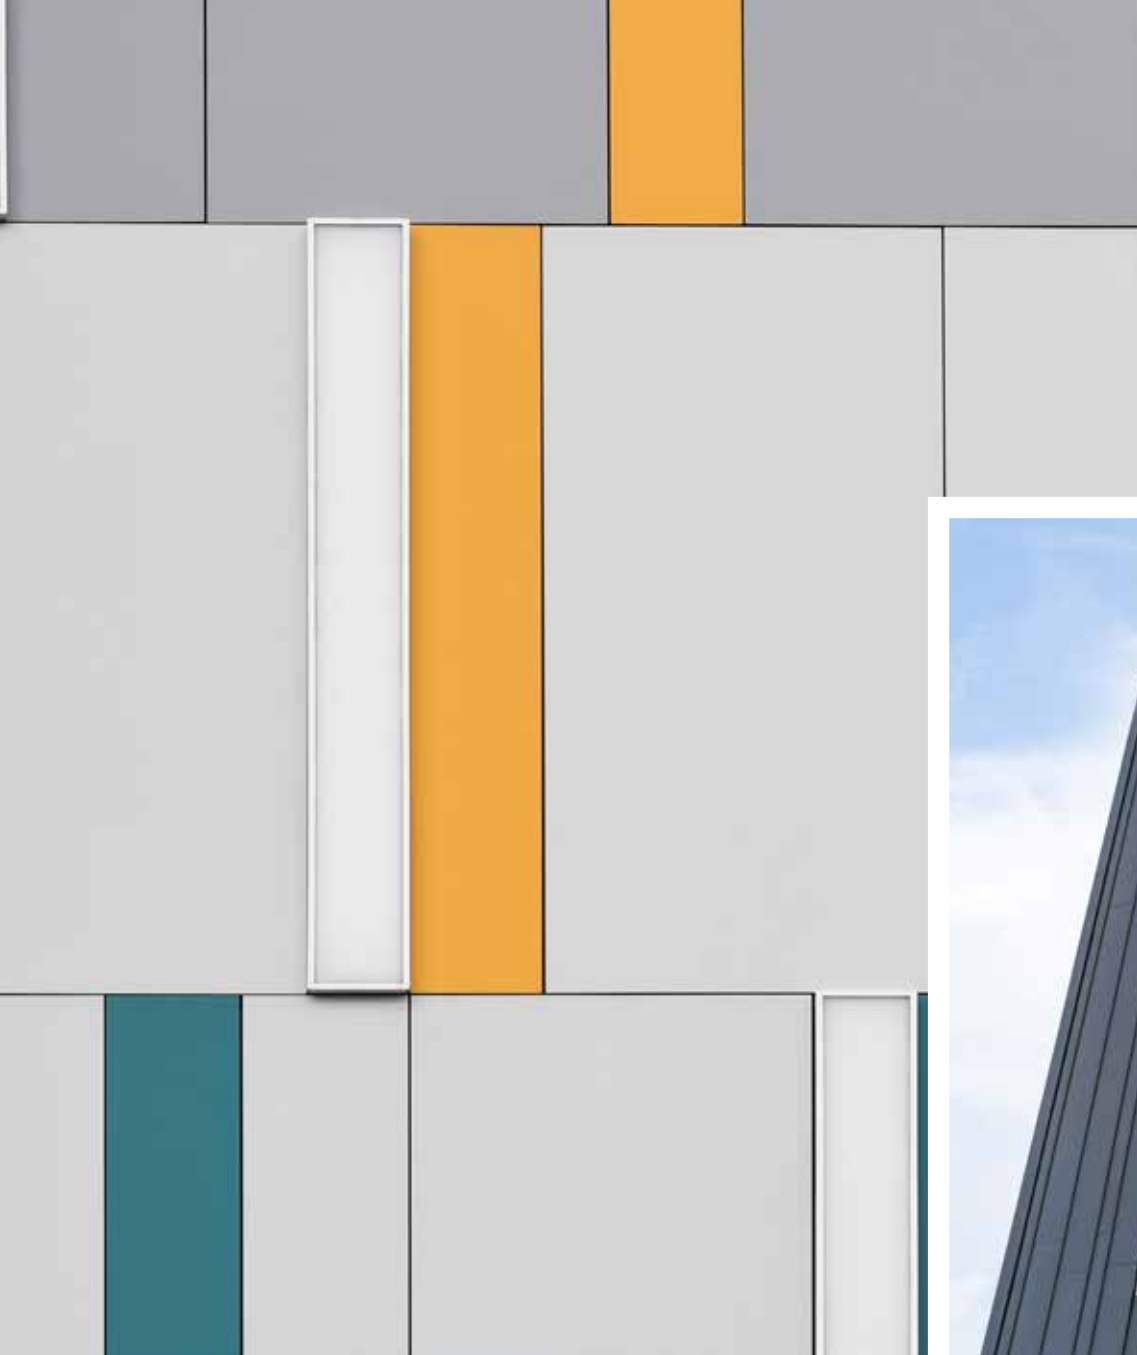

Couleurs utilisées pour ce projet :

RAL 7004, RAL 070 70 60, RAL 7036, RAL 5021, RAL 350 40 35