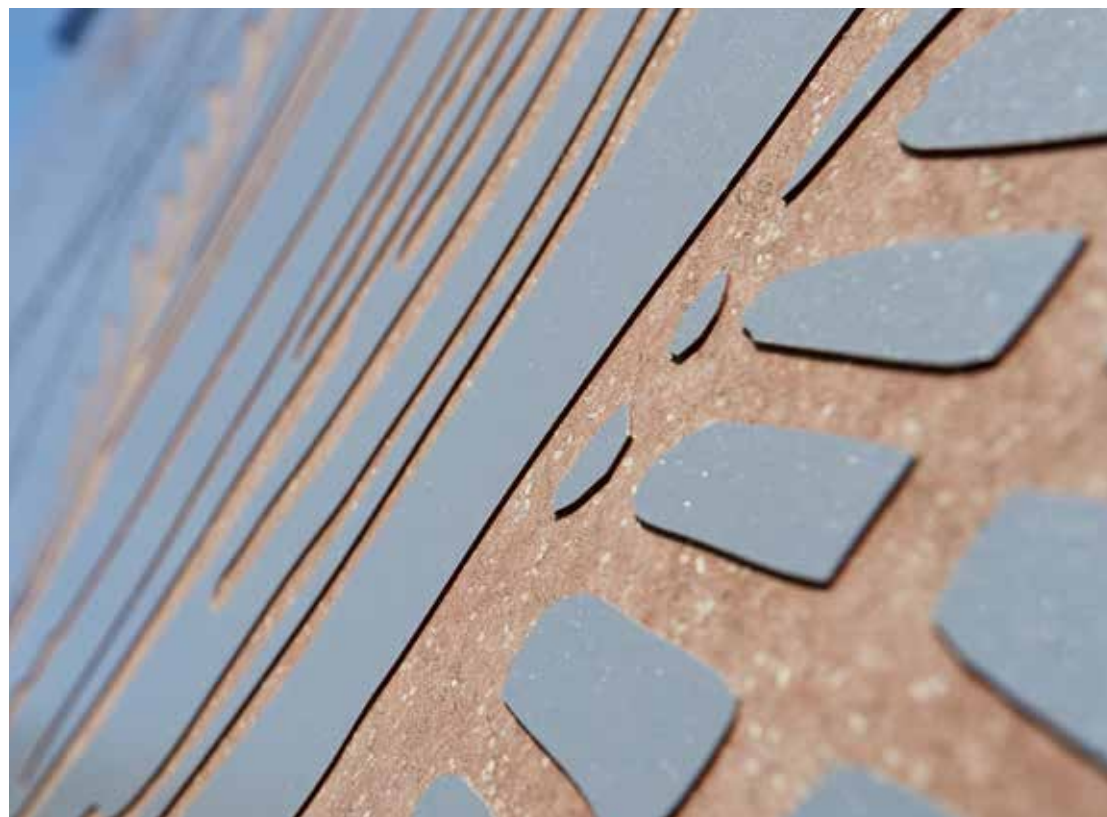

Transformer la façade d'une école en une œuvre d'art unique

L'école Christophorus de Mülheim-Kärlich (Allemagne) avait besoin d'une façade solide, durable et nécessitant peu d'entretien. Les panneaux Rockpanel Metals répondaient à toutes ces exigences. En outre, ils présentaient un autre grand avantage : il était possible d'y graver une superbe œuvre d'art, sans aucun traitement supplémentaire. Les façades retracent l'histoire de Saint Christophe, qui a donné son nom à l'école.

Conception artistique : Elke Pfaffmann et Stefan Kindel