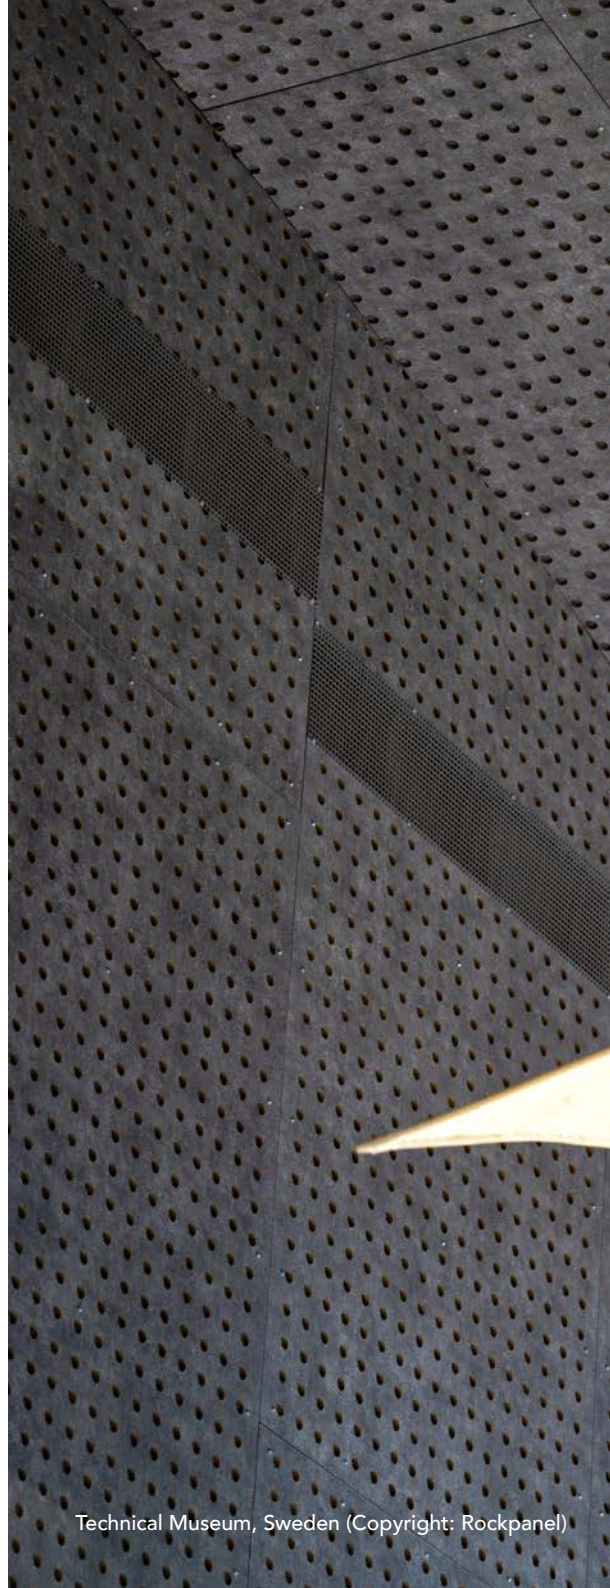

Tijdloos design

Gaat u voor een subtiele stijl of een meer expressief ontwerp? Rockpanel Stones biedt een uitgebreid assortiment texturen en kleuren, zodat er altijd een gevel-paneel is dat past bij uw visie. Combineer design en vormen op elke gewenste manier. Hoever uw creativiteit ook reikt, de oneindige opties van Rockpanel maken het mogelijk.

Stoere uitstraling

Wanneer u aan gevelpanelen denkt, verschijnen misschien spontaan gladde oppervlakken op uw netvlies. Rockpanel Stones biedt veel meer dan dat. Kies de vlakke Smooth Stones-panelen met hun verrassend natuurlijke look of ga voor de meer avontuurlijke, geprofileerde Textured Stones, met een meer robuuste stijl. Binnen elk van deze twee collecties vindt u altijd een kleur die meerwaarde biedt aan uw project.

Toekomstbestendig ontwerp

Dankzij de optimale kleurvastheid blijven de waardevolle esthetische eigenschappen van de Rockpanel Stones gevelpanelen intact. De panelen zijn standaard voorzien van een extra ProtectPlus-coating, wat de gevel praktisch zelfreinigend maakt. Dit beperkt de schoonmaak- en onderhoudskosten tot een minimum. Ook is graffiti eenvoudig te verwijderen. De gevelpanelen hebben een officieel bevestigde levensduur van 50 jaar. Aan het einde van hun levensduur kunnen ze worden gedemonteerd en volledig worden gerecycled tot nieuwe hoogwaardige steenwolproducten.