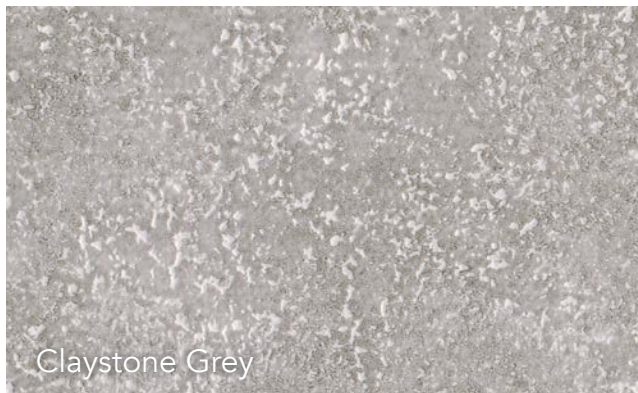

**Met Textured Stones kiest u voor een gevel met structuur, aanzien en karakter.**

Carrara White

Moonstone Silver

Amber Brown

Quartz Grey

Claystone Grey

Bronzite Brown

Sapphire Blue