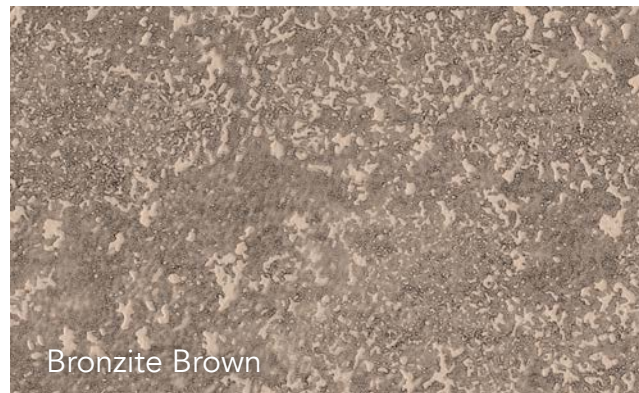

**Met Textured Stones kiest u voor een gevel met structuur, aanzien en karakter.**

Carrara White

Moonstone Silver

Amber Brown

Quartz Grey

Claystone Grey

Bronzite Brown

Sapphire Blue

Sandstone Ochre

Coral Red

Tourmaline Black