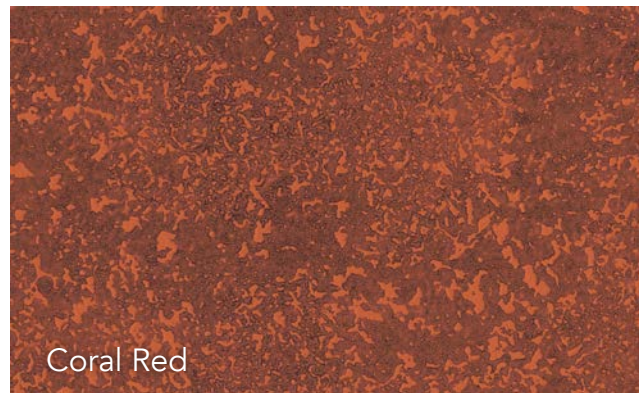

Bronzite Brown

Coral Red