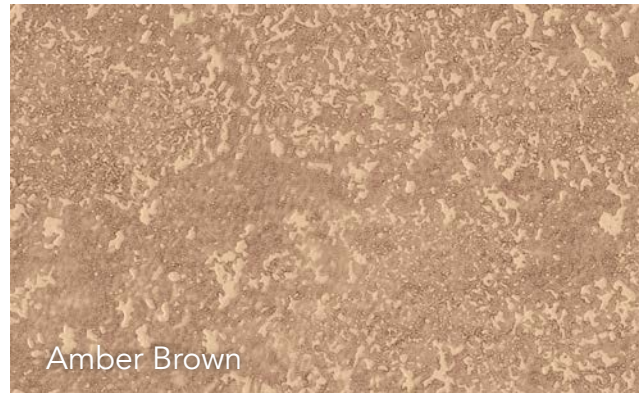

**Met Textured Stones kiest u voor een gevel met structuur, aanzien en karakter.**

Carrara White

Moonstone Silver

Amber Brown

Quartz Grey

Claystone Grey

Bronzite Brown

Sapphire Blue