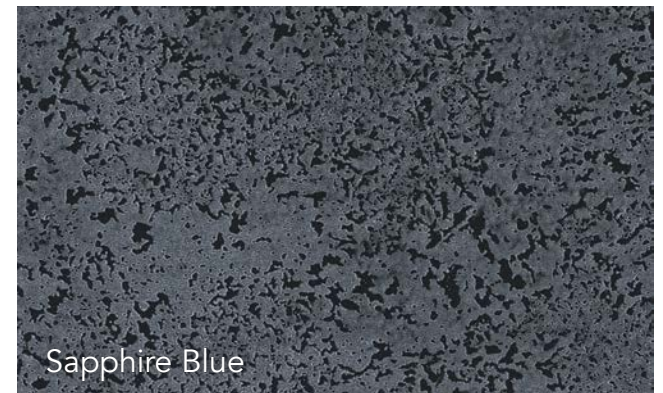

**Met Textured Stones kiest u voor een gevel met structuur, aanzien en karakter.**

Carrara White

Moonstone Silver

Amber Brown

Quartz Grey

Claystone Grey

Bronzite Brown

Sapphire Blue