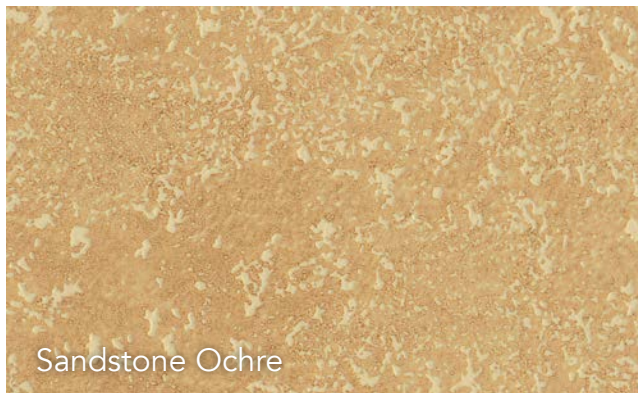

**Met Textured Stones kiest u voor een gevel met structuur, aanzien en karakter.**

Carrara White

Moonstone Silver

Amber Brown

Quartz Grey

Claystone Grey

Bronzite Brown

Sapphire Blue

Sandstone Ochre

Coral Red

Tourmaline Black