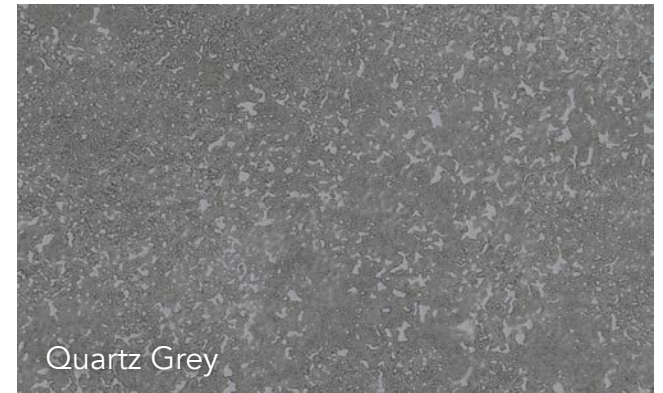

**Met Textured Stones kiest u voor een gevel met structuur, aanzien en karakter.**

Carrara White

Moonstone Silver

Amber Brown

Quartz Grey

Claystone Grey

Bronzite Brown

Sapphire Blue