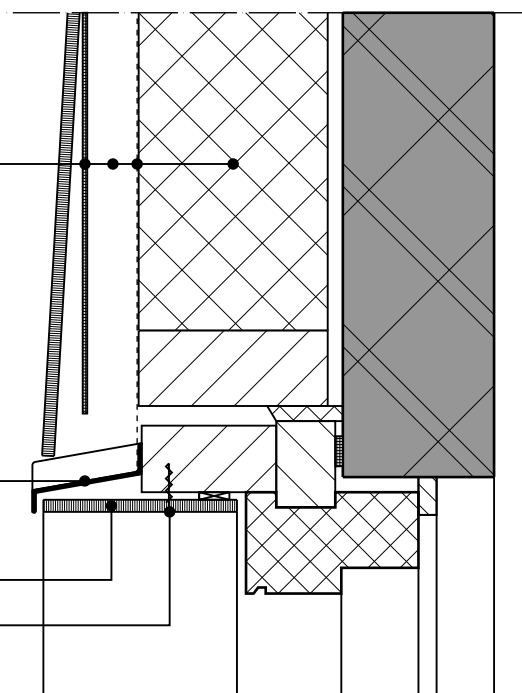

ESPACE D'AJUSTEMENT 10 MM  
BANDE D'ÉTANCHÉITÉ  
RÉSISTANTE AUX INTEMPÉRIES  
FILM DE DIFFUSION IMPERMÉABLE  
VENTILÉ CAVITÉ  
BANDE DE ROCKPANEL  
ATTACHÉ AVEC EASY FIX

SEUIL ANTI-PLUIE EN ALUMINIUM

ROCKPANEL

CLOU ROCKPANEL

DETAIL 1-359